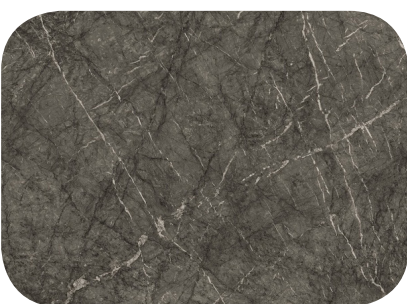

## CERAMIC MARBLE TOP FINISH

CALACATTA ✕10 mm / 12 mm

CALACATTA ROSA ✕10 mm / 12 mm

CARRARA ✕10 mm / 12 mm

CORTEN\* ✕10 mm

GRIGIO INTENSO ✕10 mm / 12 mm

MARQUINIA ✕10 mm / 12 mm

MARINE ULTRA ✕10 mm