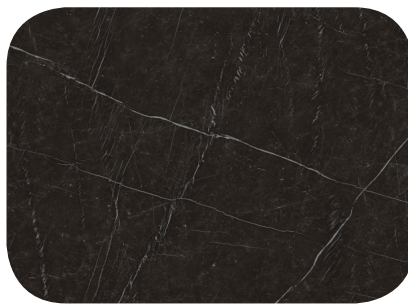

## CERAMIC MARBLE TOP FINISH

CALACATTA ✕10 mm / 12 mm

CALACATTA ROSA ✕10 mm / 12 mm

CARRARA ✕10 mm / 12 mm

CORTEN\* ✕10 mm

GRIGIO INTENSO ✕10 mm / 12 mm

MARQUINIA ✕10 mm / 12 mm

MARINE ULTRA ✕10 mm

GRIGIO DOLMEN ✕10 mm / 12 mm

EMPERADOR ✕10 mm / 12 mm

RED LUX ✕10 mm

VERDE GUATEMALA ✕10 mm