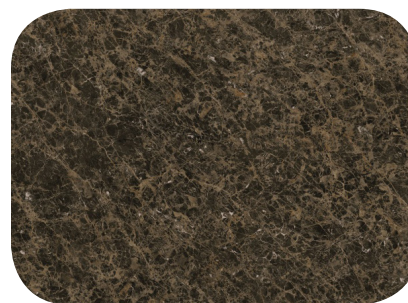

## CERAMIC MARBLE TOP FINISH

CALACATTA ✕10 mm / 12 mm

CALACATTA ROSA ✕10 mm / 12 mm

CARRARA ✕10 mm / 12 mm

CORTEN\* ✕10 mm

GRIGIO INTENSO ✕10 mm / 12 mm

MARQUINIA ✕10 mm / 12 mm

MARINE ULTRA ✕10 mm

GRIGIO DOLMEN ✕10 mm / 12 mm

EMPERADOR ✕10 mm / 12 mm

RED LUX ✕10 mm

VERDE GUATEMALA ✕10 mm